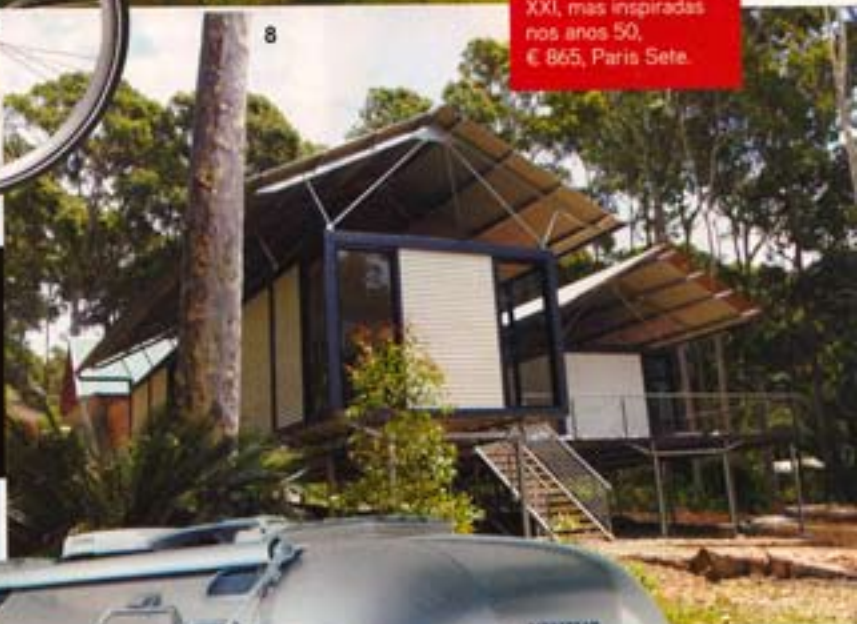

a toda a hora, mudamos de gostos e de prioridades, de trabalho e de país. Este ritmo voraz da era global implicou o aparecimento de novas soluções – cada vez mais práticas, versáteis e bem à medida das nossas necessidades – que, tal como nós, mudam por dentro e por fora, apesar de, na essência, continuarem iguais. Assim, as propostas de habitação do novo século – que incluem sofisticadas *roulottes* e inovadoras casas portáteis – dão uma nova expressão à palavra “nómada”, aproximando-nos de um passado longínquo.

6. Bicicleta Donna, ABICI Bicycles, tecnologia do século XXI, mas inspiradas nos anos 50, € 865, Paris Sete.

6

7. Casa modular Single Haus (www.frontarchitects.pl)

8. Casa portátil E-bode (www.modabode.com.au)

9. Roulotte Airstream - clássico modelo americano dos anos 50 (www.airstream.com)

8

9